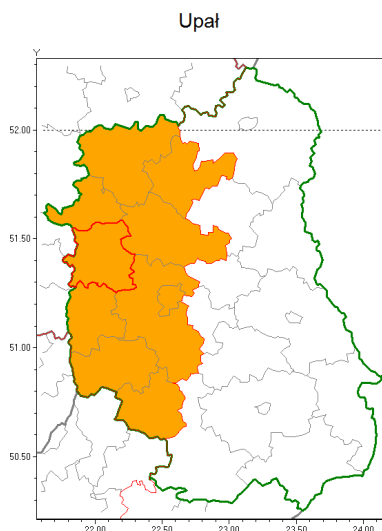

Zasięg ostrzeżenia w województwie

Ostrzeżenie meteorologiczne Nr 20

Nazwa biura	IMGW-PIB Centralne Biuro Prognoz Meteorologicznych w Warszawie
Zjawisko/stopień zagrożenia	Upał/ 2
Obszar	województwo lubelskie powiat puławski
Ważność	od godz. 12:00 dnia 08.08.2018 do godz. 20:00 dnia 10.08.2018
Przebieg	Prognozuje się upały. Temperatura maksymalna w nocy od 29°C do 31°C, w pozostałe dni od 31°C do 34°C. Temperatura minimalna w nocy od 18°C do 21°C.
Prawdopodobieństwo wystąpienia zjawiska(%)	90%
Uwagi	Brak.
Dyrektor synoptyk IMGW-PIB	Kamil Walczak
Godzina i data wydania	godz. 13:09 dnia 07.08.2018
SMS	IMGW-PIB OSTRZEŻENIE: UPAŁ/2 lubelskie/puławski od 12:00/08.08 do 20:00/10.08.2018 temp. maks. 34 st, temp. min. 21 st.